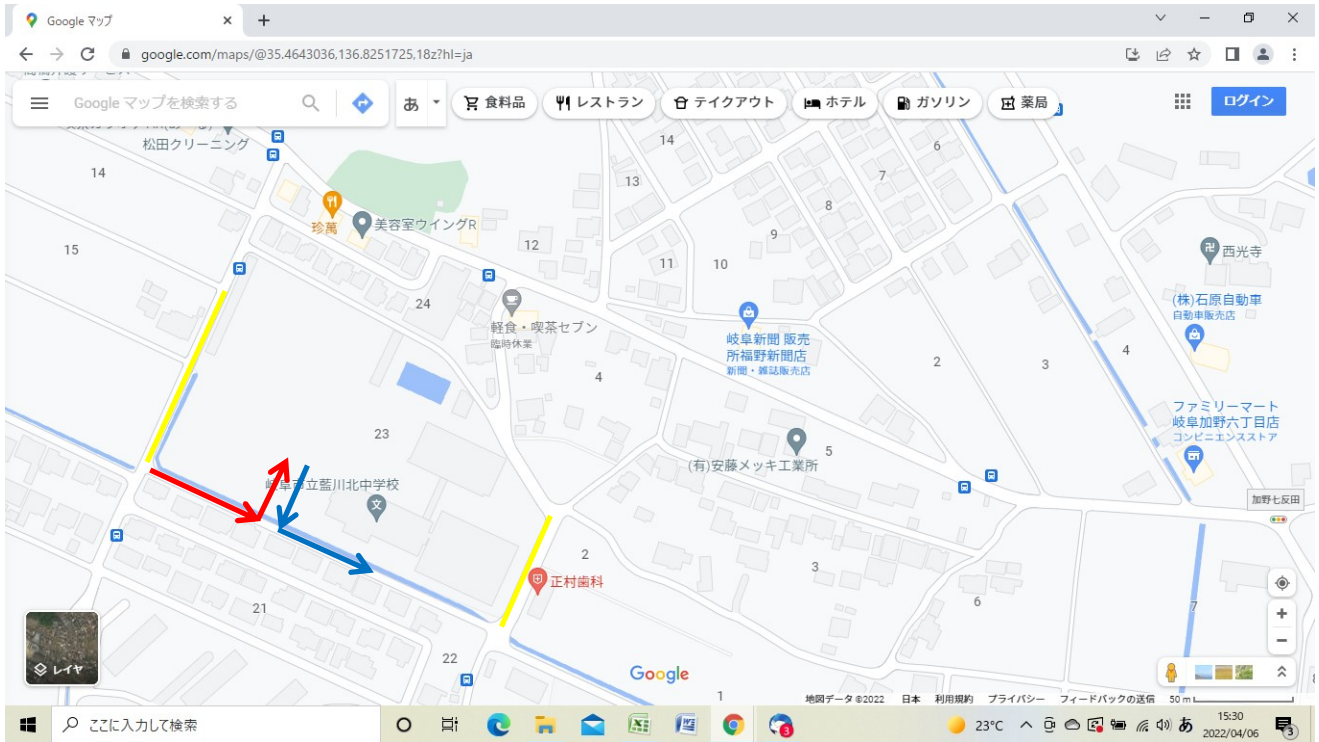

## 岐阜市立三輪中学校

青四角部分 駐車場	← 点滅信号を横断し会場に入ってください
青四角駐車場が満車の場合黄色線区域で待機	← 待機のみで乗降は駐車場にてお願いします。
赤矢印区域で乗降禁止(過去に死亡事故あり)	←黄色待機場所へ徒歩にて移動も禁止します。

## 岐阜市立三輪南小学校

赤矢印 進入	駐車は降車北側も可能(狭いので注意してください)
青矢印 退出	
門外にて乗降禁止	

## 岐阜市立藍川北中学校

赤矢印 進入	建物に向かって前向き駐車してください。
青矢印 退出	校内満車の場合、黄色直線区域で待機
門外・国旗掲揚塔付近・乗降禁止（駐車して乗降）	

## 武芸川西グランド

青四角は隣接保育園の方優先になります。	
黄色四角に駐車してください。	