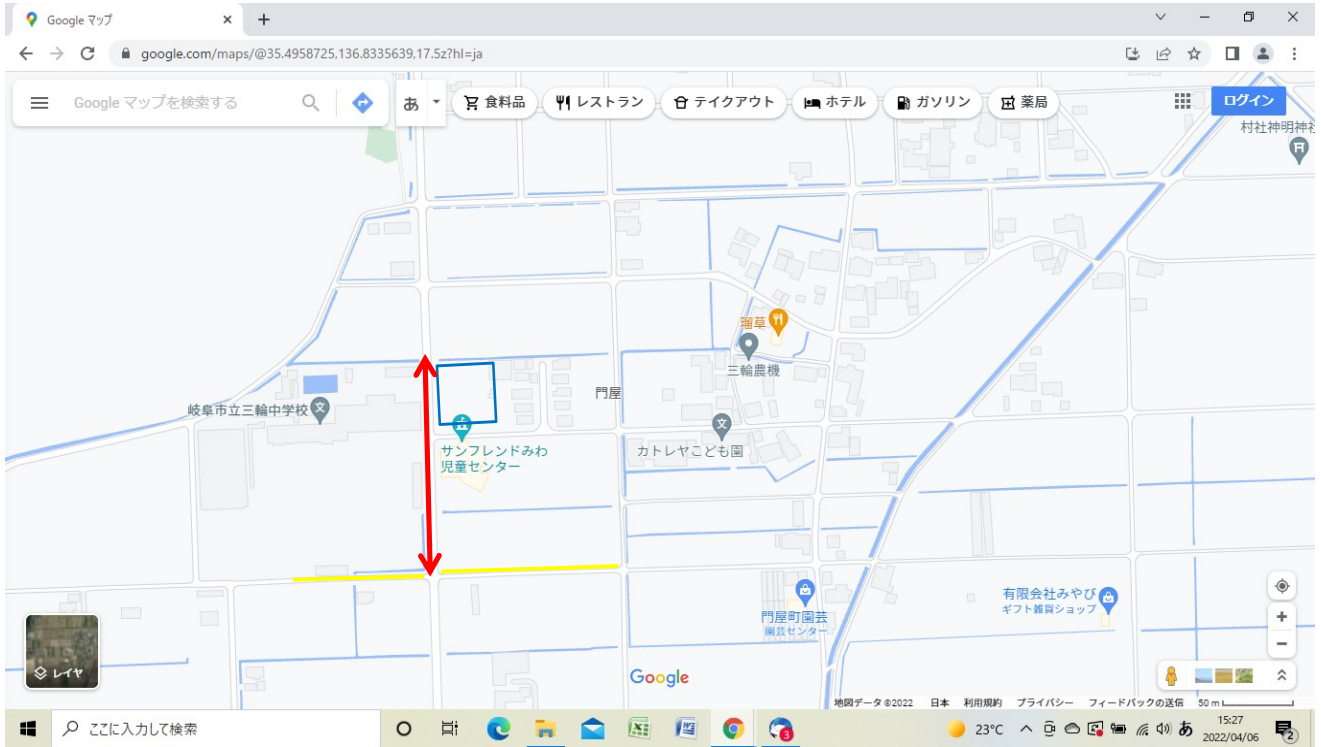

## 岐阜市立三輪中学校

青四角部分 駐車場	← 点滅信号を横断し会場に入ってください
青四角駐車場が満車の場合黄色線区域で待機	← 待機のみで乗降は駐車場にてお願いします。
赤矢印区域で乗降禁止(過去に死亡事故あり)	←黄色待機場所へ徒歩にて移動も禁止します。

## 岐阜市立三輪南小学校

赤矢印 進入	駐車は降車北側も可能(狭いので注意してください)
青矢印 退出	
門外にて乗降禁止	

## 岐阜市立藍川北中学校

赤矢印 進入	建物に向かって前向き駐車してください。
青矢印 退出	校内満車の場合、黄色直線区域で待機
門外・国旗掲揚塔付近・乗降禁止（駐車して乗降）	

## 武芸川西グランド

青四角は隣接保育園の方優先になります。	
黄色四角に駐車してください。	