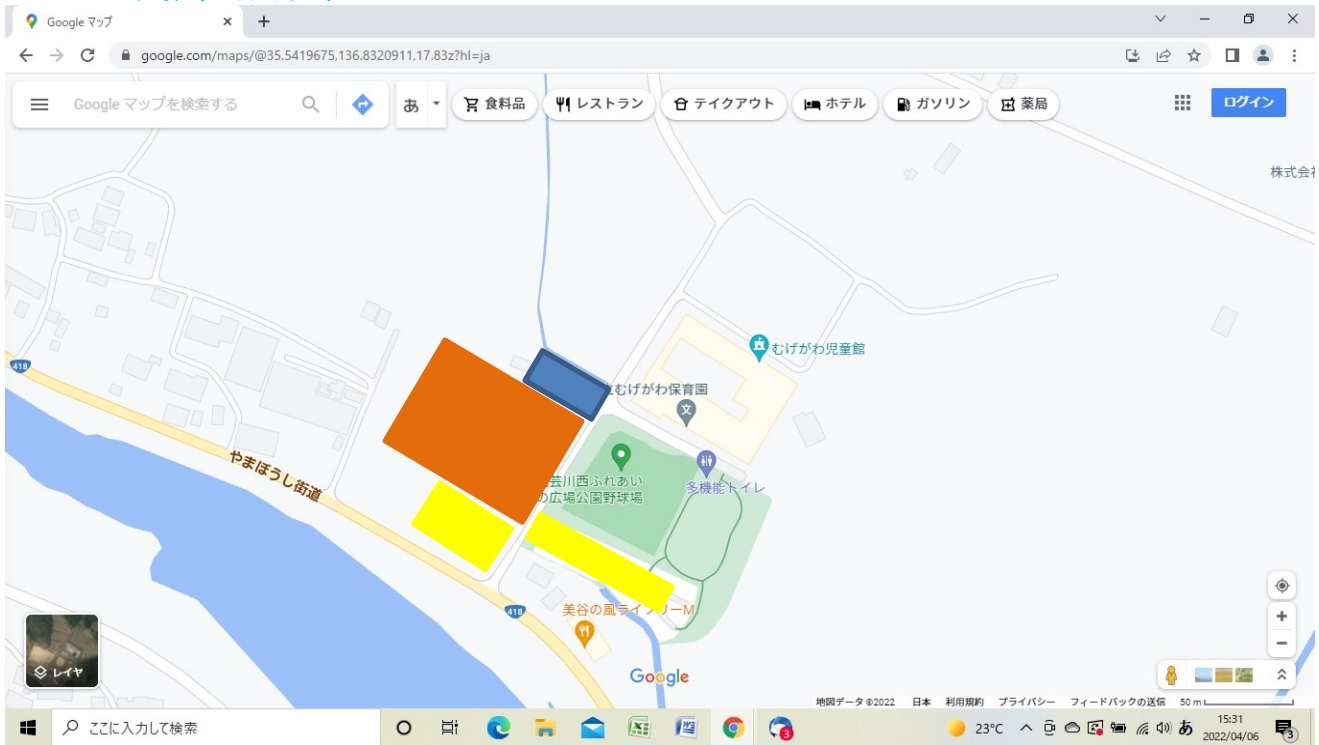

## 岐阜市立三輪中学校

青四角部分 駐車場	← 点滅信号を横断し会場に入ってください
青四角駐車場が満車の場合黄色線区域で待機	← 待機のみで乗降は駐車場にてお願いします。
赤矢印区域で乗降禁止(過去に死亡事故あり)	←黄色待機場所へ徒歩にて移動も禁止します。

## 岐阜市立三輪南小学校

赤矢印 進入	駐車は降車北側も可能(狭いので注意してください)
青矢印 退出	
門外にて乗降禁止	

## 岐阜市立藍川北中学校

赤矢印 進入	建物に向かって前向き駐車してください。
青矢印 退出	校内満車の場合、黄色直線区域で待機
門外・国旗掲揚塔付近・乗降禁止（駐車して乗降）	

## 武芸川西グランド

青四角は隣接保育園の方優先になります。	
黄色四角に駐車してください。	