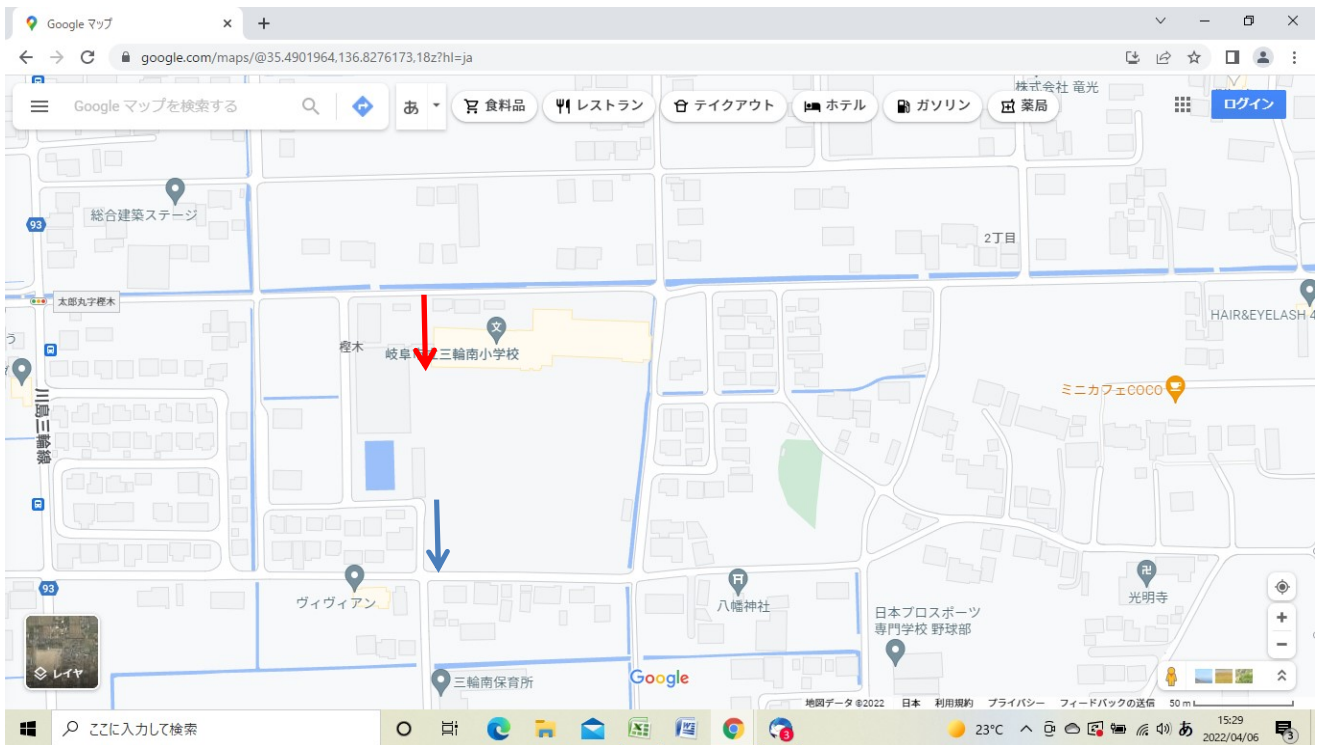

## 岐阜市立三輪中学校

青四角部分 駐車場	← 点滅信号を横断し会場に入ってください
青四角駐車場が満車の場合黄色線区域で待機	← 待機のみで乗降は駐車場にてお願いします。
赤矢印区域で乗降禁止(過去に死亡事故あり)	←黄色待機場所へ徒歩にて移動も禁止します。

## 岐阜市立三輪南小学校

赤矢印 進入	駐車は降車北側も可能(狭いので注意してください)
青矢印 退出	
門外にて乗降禁止	

## 岐阜市立藍川北中学校

赤矢印 進入	建物に向かって前向き駐車してください。
青矢印 退出	校内満車の場合、黄色直線区域で待機
門外・国旗掲揚塔付近・乗降禁止（駐車して乗降）	

## 武芸川西グランド

青四角は隣接保育園の方優先になります。	
黄色四角に駐車してください。	